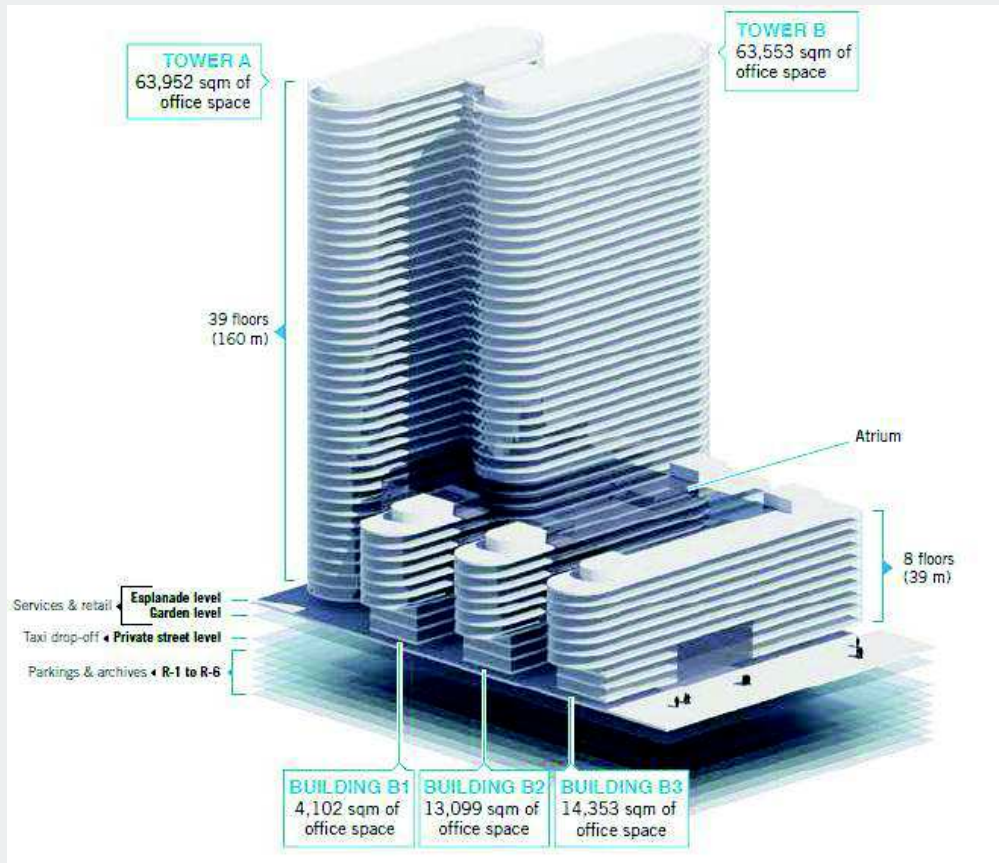

FRANCE – LA DEFENSE COURBEVOIE (92400)

« Cœur Défense » 110 esplanade du Gal de Gaulle

Risque de perte en Capital. Rachats et rendement non garantis

Photos non contractuelles. Document ne constituant pas une offre. Informations fournies n'étant pas garanties et susceptibles d'être modifiées. Investissement de long terme. Les performances passées ne préjugent pas des performances futures. Document ne devant pas être communiqué à des résidents ou citoyens des Etats-Unis d'Amérique et des "U.S. Person". Toute souscription nécessite la communication préalable de la documentation complète du produit concerné. Amundi Immobilier : Société Anonyme sise 91-93, Bd Pasteur 75710 Paris Cedex 15 - France - RCS Paris 315 429 837. Agrément AMF n° GP 07000033. *AEM : Actes en main