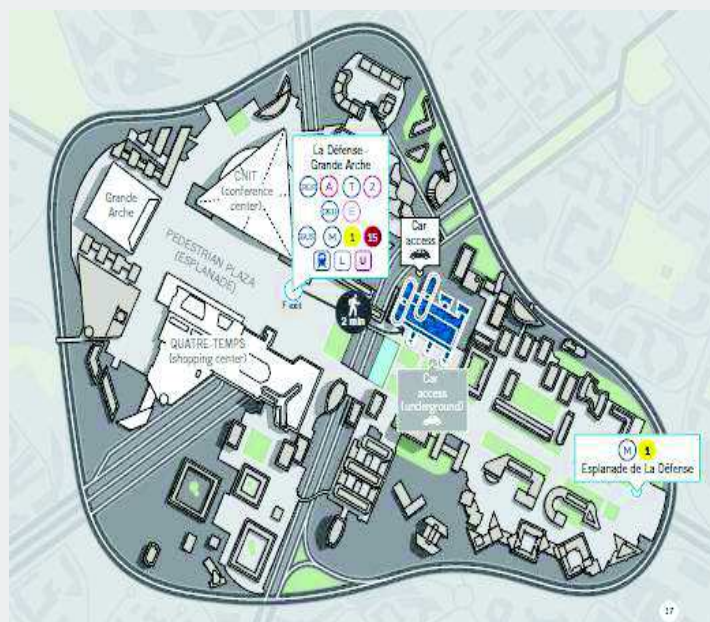

FRANCE – LA DEFENSE COURBEVOIE (92400)

« Cœur Défense » 110 esplanade du Gal de Gaulle

Risque de perte en Capital. Rachats et rendement non garantis

Photos non contractuelles. Document ne constituant pas une offre. Informations fournies n'étant pas garanties et susceptibles d'être modifiées. Investissement de long terme. Les performances passées ne préjugent pas des performances futures. Document ne devant pas être communiqué à des résidents ou citoyens des Etats-Unis d'Amérique et des "U.S. Person". Toute souscription nécessite la communication préalable de la documentation complète du produit concerné. Amundi Immobilier : Société Anonyme sise 91-93, Bd Pasteur 75710 Paris Cedex 15 - France - RCS Paris 315 429 837. Agrément AMF n° GP 07000033. *AEM : Actes en main